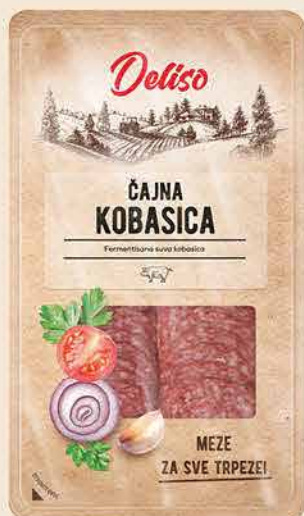

AKCIJA

259⁹⁹
289.99

MINI POSEBNA KOBASICA

Yuhor
350g
1kg=514,25din

27%

179⁹⁹
248.40

ČAJNA KOBASICA

K Plus
100g
1kg=1.449,90din