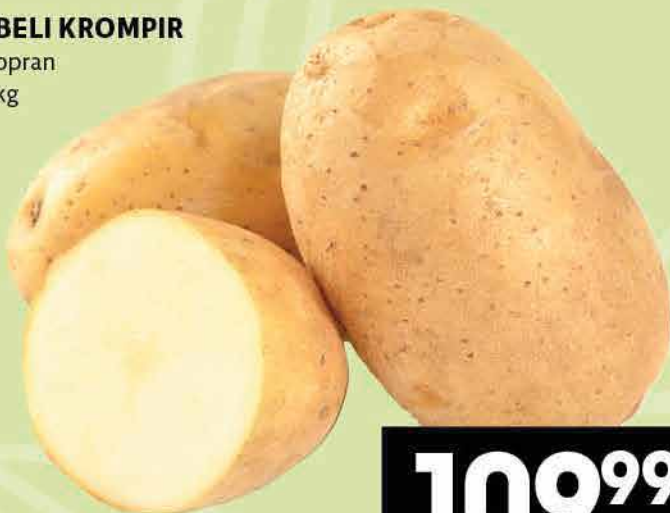

CRVENI
GREJPFROT
kg

-15%

159⁹⁹
~~189⁹⁹~~

VAŽI DO 02.02.2025.

JABUKA
CRIMSON SNOW
kg

-27%

129⁹⁹
~~179⁹⁹~~

ŠARGAREPA
kg

-37%

49⁹⁹
~~79⁹⁹~~

VIŠE OD 20 VRSTA VOĆA I POVRĆA NA AKCIJI SVAKI DAN

BELI KROMPIR
opran
kg

109⁹⁹
~~119⁹⁹~~

KISELI KUPUS

ribanac
700g
1kg=199,99 din

139⁹⁹
~~159⁹⁹~~